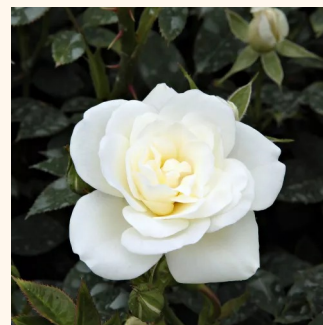

Rosa Kent Cover®

blanco - rosales tapizantes
40-80 cm
rosa de fragancia moderadamente intensa -
almizcle - almizcle
L. Pernille Olesen, Mogens Nyegaard Olesen