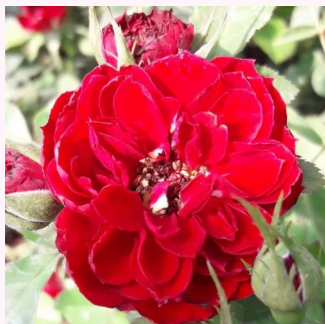

Rosa Zenta

borgoña - rosales miniaturas
30-50 cm
rosa sin fragancia - -
Márk Gergely