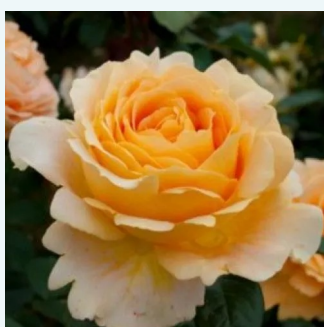

Rosa Crème brûlée

amarillo crema - rosales híbridos de té
50-70 cm
rosa de fragancia discreta - frutal - frutal
Hans Jürgen Evers