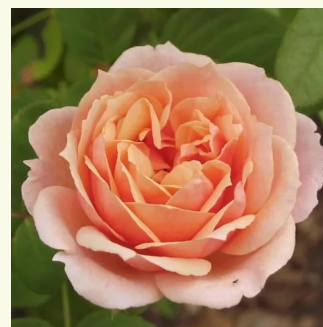

Rosa Paul Bocuse™

rosa melocotón - rosales nostálgicos
120-150 cm
rosa de fragancia discreta - frambuesa - frambuesa
Dominique Massad