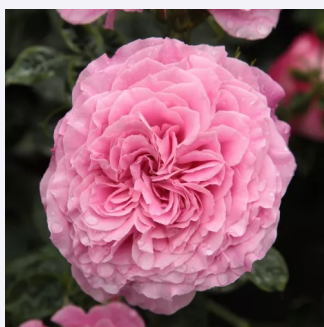

Rosa Summer Memories®

blanco crema - rosales arbustivos
80-200 cm
rosa de fragancia discreta - clavero - clavero
Tim Hermann Kordes

Rosa Szent Erzsébet

rosa - rosales arbustivos
150-200 cm
rosa de fragancia discreta - manzana - manzana
Márk Gergely