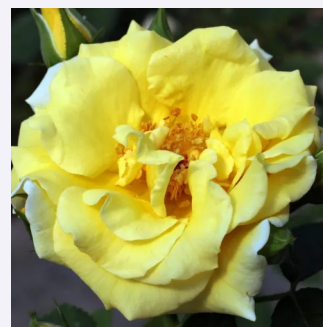

Rosa Skóciai Szent Margit

amarillo dorado - rosales arbustivos
100-140 cm
rosa de fragancia discreta - ácido - ácido
Márk Gergely