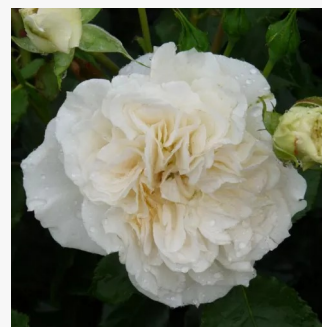

Rosa Petticoat®

color crema - rosales floribundas
80-120 cm
rosa de fragancia discreta - manzana - manzana
Tim Hermann Kordes