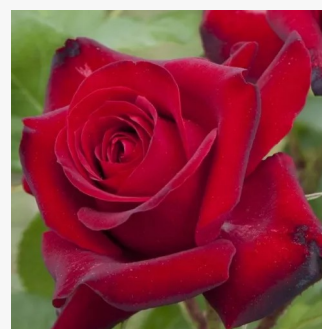

Rosa Niccolo Paganini®

rojo oscuro - rosales floribundas
70-90 cm
rosa de fragancia discreta - frambuesa -
frambuesa
Alain Meillard