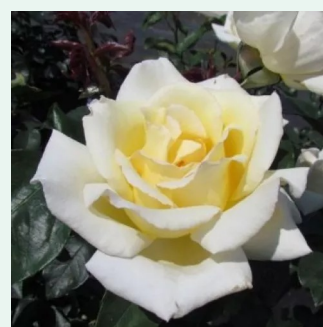

Rosa Big Ben™

amarillo claro - rosales trepadores
150-250 cm
rosa de fragancia intensa - limón - limón
Colleen O.