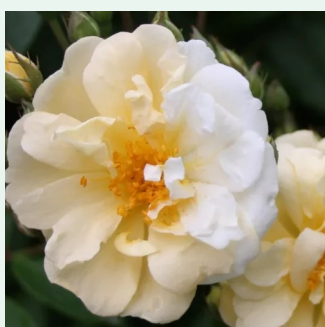

Rosa Christine Hélène

amarillo - rosales ramblers trepadores
200-300 cm
rosa de fragancia discreta - limón - limón
Christine Meile