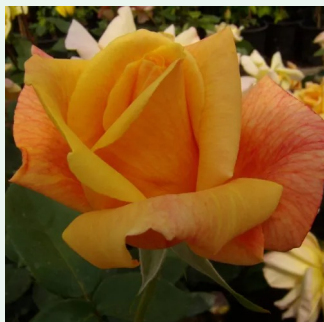

Rosa Sutter's Gold

amarillo con tonos rosa - rosales trepadores
380-420 cm
rosa de fragancia intensa - manzana - manzana
O.L. "Ollie" Weeks