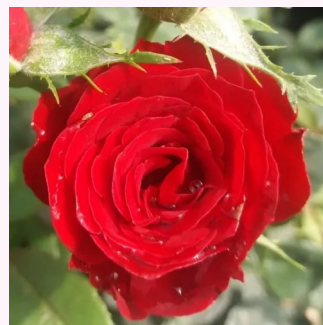

Rosa Festival®

rojo oscuro - rosales miniaturas
40-60 cm
rosa de fragancia discreta - frutal - frutal
W. Kordes & Sons