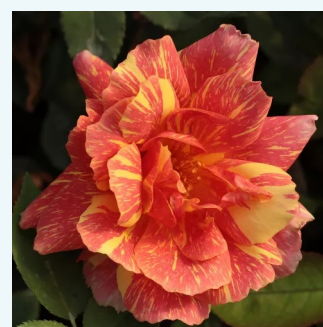

Rosa Ambossfunken™

rojo con rayas amarillo - rosales híbridos de té
70-130 cm
rosa de fragancia discreta - pomelo - pomelo
Meyer