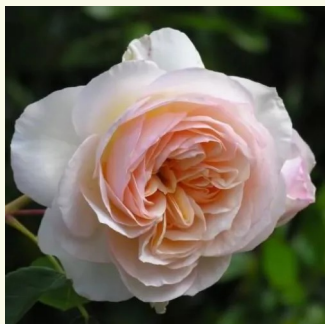

Rosa Natalija™

naranja con tonos melocotón - rosales nostálgicos
60-70 cm
rosa de fragancia discreta - almizcle - almizcle
PhenoGeno Roses

Rosa Novalis®

morado - rosales nostálgicos
80-100 cm
rosa de fragancia discreta - manzana - manzana
W. Kordes' Söhne®

Rosa Paul Bocuse™

rosa melocotón - rosales nostálgicos
120-150 cm
rosa de fragancia discreta - frambuesa - frambuesa
Dominique Massad

Rosa Perdita

color crema con tonos melocotón - rosales ingleses
100-120 cm
rosa de fragancia intensa - canela - canela
David Austin