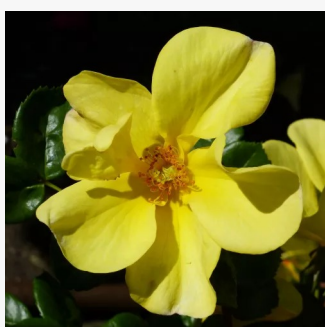

Rosa Liane Foly®

amarillo claro - rosales floribundas
40-80 cm
rosa de fragancia intensa - especia - especia
Meilland International