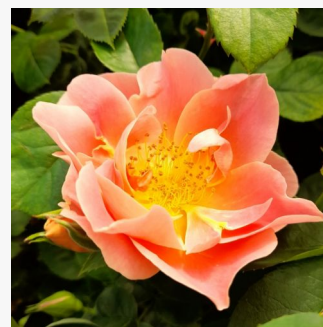

Rosa Draga™

rojo vivo - rosales polyanta
30-40 cm
rosa de fragancia discreta - clavero - clavero
PhenoGeno Roses

Rosa Ducat™

amarillo dorado - rosales floribundas
40-60 cm
rosa de fragancia discreta - damasco - damasco
PhenoGeno Roses