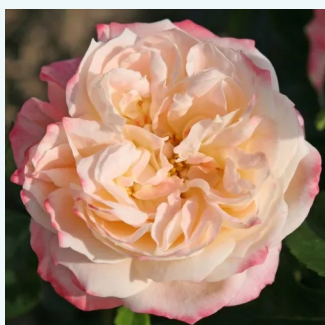

Rosa Concorde

amarillo con bordes rosa - rosales híbridos de té
100-110 cm
rosa de fragancia moderadamente intensa -
frambuesa - frambuesa
Meiland International