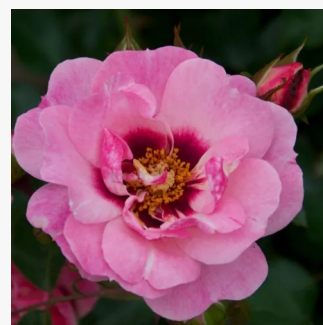

Rosa Esther Queen of Persia™

rosa claro con el interior oscuro - rosales
floribundas
70-90 cm
rosa de fragancia discreta - frambuesa -
frambuesa
Christopher H. Warner