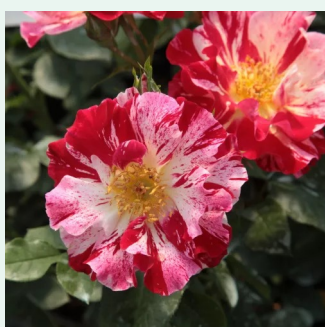

Rosa Fourth of July™

rojo con rayas blanco - rosales trepadores
100-400 cm
rosa de fragancia discreta - ácido - ácido
Tom Carruth