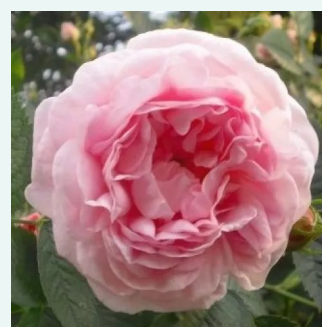

Rosa Madame Boll

rosa claro - rosales antiguos - portland
150-180 cm
rosa de fragancia intensa - melocotón -
melocotón
Daniel Boll

Rosa Madame Hardy

blanco - rosales antiguos - centifolia
120-200 cm
rosa de fragancia intensa - de almizcle - de
almizcle
Julien-ALEXANDRE Hardy

Rosa Madame Isaac Pereire

rosa - rosales antiguos - bourbon
180-250 cm
rosa de fragancia intensa - albaricoque -
albaricoque
Armand Garçon

Rosa Madame Knorr

rosa claro - rosales antiguos - portland
90-120 cm
rosa de fragancia intensa - manzana - manzana
Victor Verdier

Rosa Madame Moreau

rojo con rayas blanco - rosales antiguos - musgo
(musgosos)
100-120 cm
rosa de fragancia intensa - damasco - damasco
Robert and Moreau

Rosa Madame Plantier

blanco crema - rosales antiguos - alba
150-360 cm
rosa de fragancia intensa - manzana - manzana
Plantier