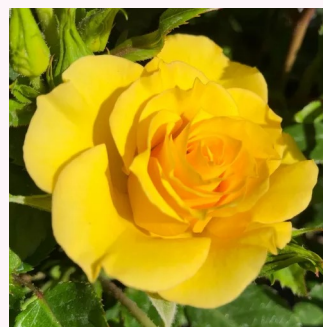

Rosa Flower Power Gold™

amarillo dorado - rosales miniaturas
40-50 cm
rosa de fragancia discreta - té - té
Gareth Fryer