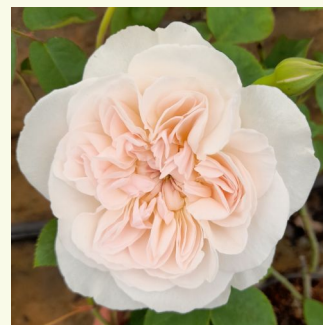

Rosa La Tintoretta

color crema - rosales nostálgicos
80-100 cm
rosa de fragancia moderadamente intensa -
centifolia - centifolia
Davide Dalla Libera