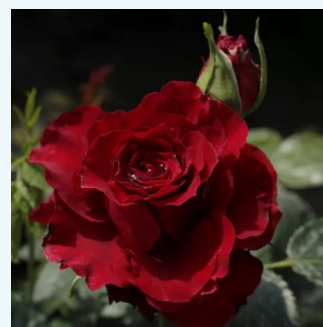

Rosa Schwarze Madonna™

rojo carmesí - rosales híbridos de té
70-100 cm
rosa de fragancia discreta - fresa - fresa
Wilhelm II Kordes & Reimer & Werner Kordes