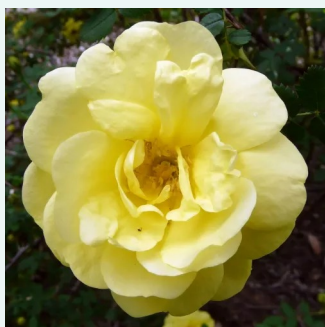

Rosa President de Sèze

rosa - rosales antiguos - gallica
120-150 cm
rosa de fragancia discreta - mango - mango
Mme. Hébert

Rosa Queen of Bourbons

rosa - rosales antiguos - bourbon
180-400 cm
rosa de fragancia intensa - vainilla - vainilla
Mauget

Rosa Reine des Violettes

morado oscuro - rosales antiguos - híbrido
perpetuo
120-240 cm
rosa de fragancia intensa - fresa - fresa
Mille-Mallet

Rosa Roger Lambelin

rojo oscuro con bordes blanco - rosales antiguos
- híbrido perpetuo
90-150 cm
rosa de fragancia intensa - frutal - frutal
Marie-Louise (aka Widow,Vve) Schwartz