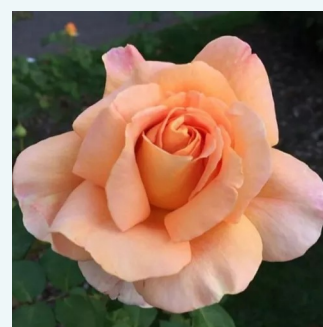

Rosa Apricot Silk

naranja claro con tonos rosa - rosales híbridos de
té
60-130 cm
rosa de fragancia moderadamente intensa -
melocotón - melocotón
Charles Walter Gregory