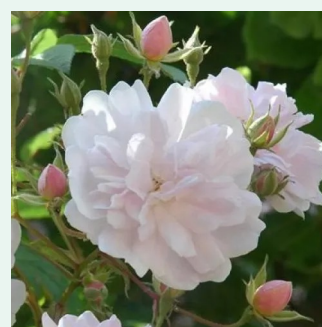

Rosa Paul's Himalayan Musk Rambler

rosa claro - rosales ramblers trepadores
610-910 cm
rosa de fragancia intensa - mango - mango
George Paul, Jr.