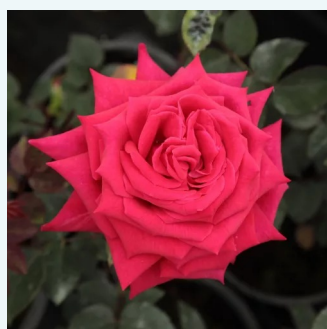

Rosa Agkon

rojo carmín - rosales híbridos de té
50-90 cm
rosa sin fragancia - -
Richard Agel