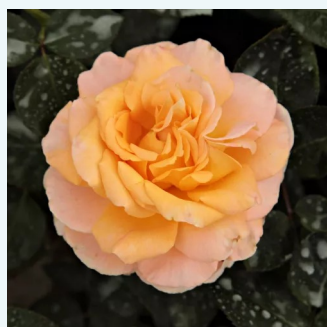

Rosa Sasad

rosa oscuro - rosales híbridos de té
80-120 cm
rosa de fragancia moderadamente intensa -
especia - especia
Márk Gergely

Rosa Scented Memory™

rosa melocotón - rosales híbridos de té
100-150 cm
rosa de fragancia discreta - té - té
L. Pernille Olesen, Mogens Nyegaard Olesen