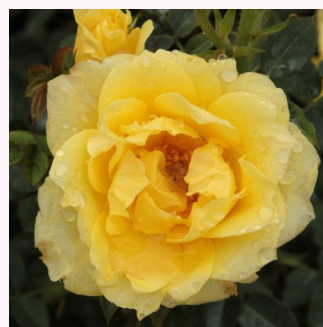

Rosa Gold Pin™

amarillo vibrante - rosales miniaturas
30-40 cm
rosa de fragancia discreta - de almizcle - de
almizcle
Mattock, John