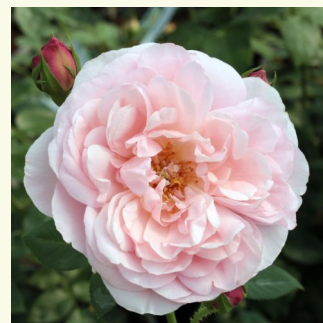

Rosa Republic de Montmartre

rojo oscuro - rosales nostálgicos
80-100 cm
rosa de fragancia discreta - aroma dulce - aroma dulce
G. Delbard

Rosa Ruban Rouge®

rojo - rosales nostálgicos
80-120 cm
rosa de fragancia intensa - mango - mango
Alain Meilland