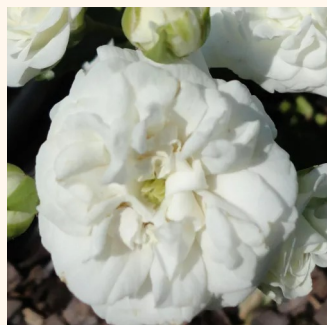

Rosa Gaudy™

rosa con rayas blanco - rosales tapizantes
50-60 cm
rosa de fragancia discreta - miel - miel
PhenoGeno Roses

Rosa Hello®

cereza - rosales tapizantes
50-60 cm
rosa sin fragancia - -
Alain Antoine Meilland