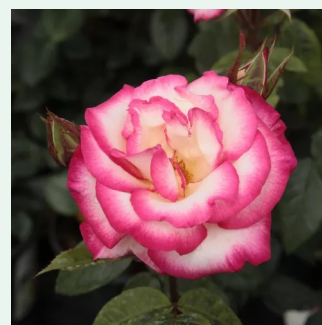

Rosa Harlekin®

blanco con bordes rosa - rosales trepadores
280-320 cm
rosa de fragancia moderadamente intensa -
almizcle - almizcle
Reimer Kordes