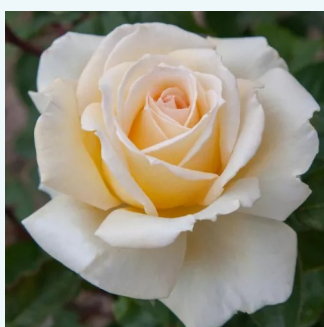

Rosa Christophe Dechavanne®

amarillo claro con tonos rosa - rosales híbridos
de té
80-100 cm
rosa de fragancia intensa - manzana - manzana
Meilland International