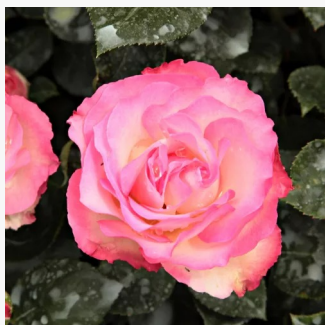

Rosa Bordure Rose™

blanco con bordes rosa - rosales floribundas
80-90 cm
rosa de fragancia discreta - canela - canela
Georges Delbard