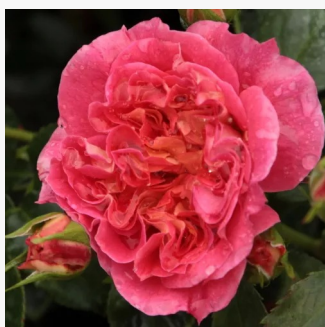

Rosa Prince Igor™

rojo con amarillo - rosales floribundas
40-60 cm
rosa de fragancia discreta - frutal - frutal
Meiland International