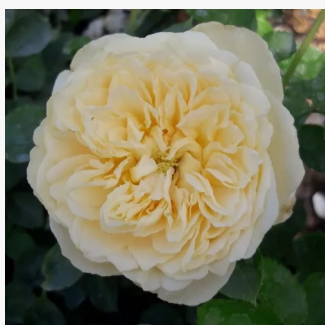

Rosa Landlust®

amarillo con bordes rosa - rosales grandifloras floribundas
90-120 cm
rosa sin fragancia - -
W. Kordes' Söhne®

Rosa Lemon Fizz®

amarillo - rosales floribundas
70-80 cm
rosa sin fragancia - -
Tim Hermann Kordes