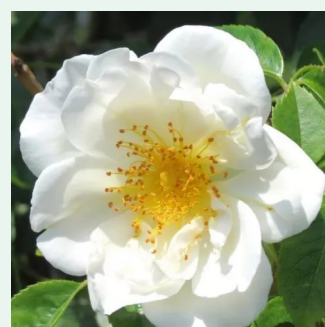

Rosa City of York®

blanco crema - rosales trepadores
250-600 cm
rosa de fragancia discreta - damasco - damasco
Mathias Tantau, Jr.