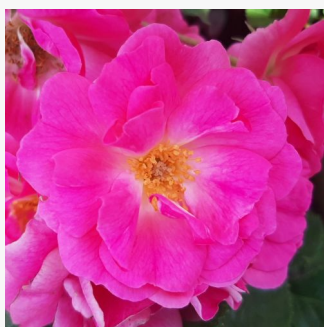

Rosa Ausram

blanco - rosales floribundas
60-120 cm
rosa de fragancia discreta - mango - mango
David Austin

Rosa Baby Blanket®

rosa - rosales floribundas
60-75 cm
rosa de fragancia discreta - centifolia - centifolia
Wilhelm Kordes III.