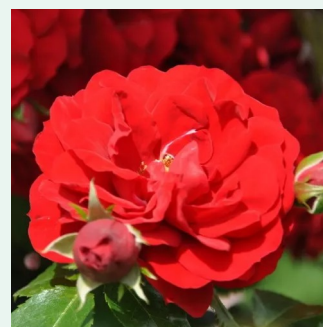

Rosa Amadeus®

rojo - rosales trepadores
200-250 cm
rosa de fragancia discreta - frutal - frutal
W. Kordes & Sons