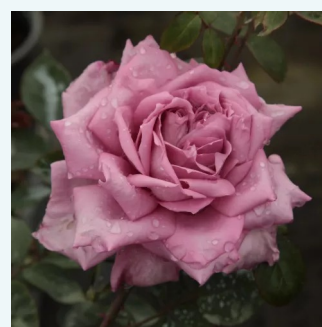

Rosa Orchid Masterpiece™

rosa con bordes morado - rosales híbridos de té
50-150 cm
rosa de fragancia discreta - de violeta - de violeta
Eugene S. Boerner