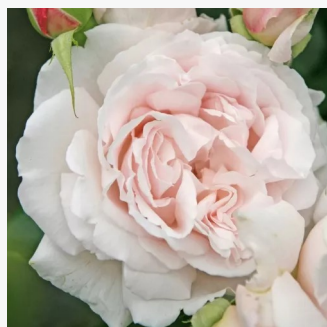

Rosa Constanze Mozart®

rosa claro - rosales floribundas
80-100 cm
rosa de fragancia intensa - vainilla - vainilla
W. Kordes & Sons