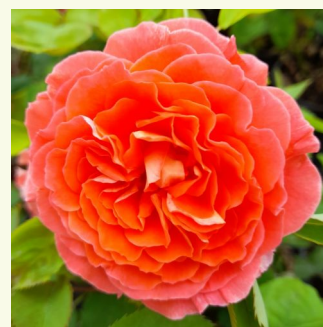

Rosa Jef l'Artiste

amarillo con tonos rosa - rosales nostálgicos
100-120 cm
rosa de fragancia intensa - miel - miel
Dominique Massad