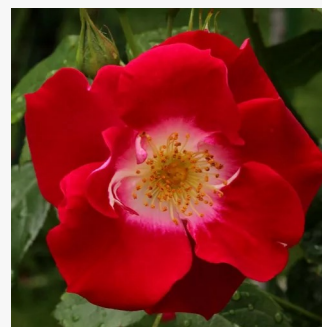

Rosa Winky Girl

rojo - rosales floribundas
80-100 cm
rosa de fragancia discreta - - - -
Martin Vissers