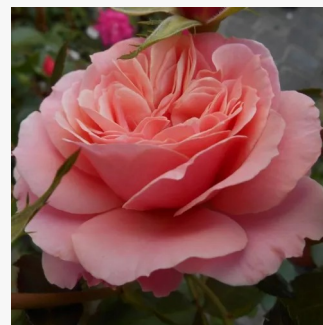

Rosa Botticelli®

rosa con tonos melocotón - rosales floribundas
70-80 cm
rosa sin fragancia - -
Meilland International