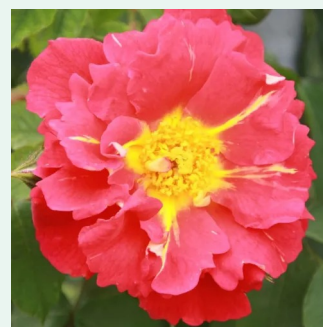

Rosa Bajazzo®

rosa oscuro - rosales trepadores
200-300 cm
rosa sin fragancia - -
Tim Hermann Kordes