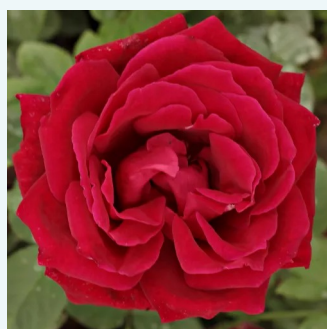

Rosa American Home™

rojo carmín - rosales híbridos de té
130-150 cm
rosa de fragancia moderadamente intensa -
ácido - ácido
Morey, Jr., Dennison H