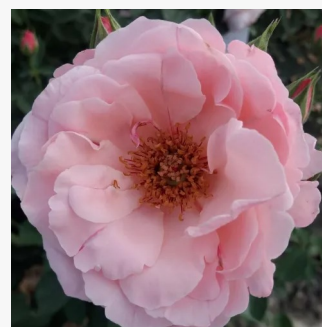

Rosa Pink Elizabeth Arden

rosa claro - rosales floribundas
60-120 cm
rosa de fragancia discreta - limón - limón
Mathias Tantau, Jr.