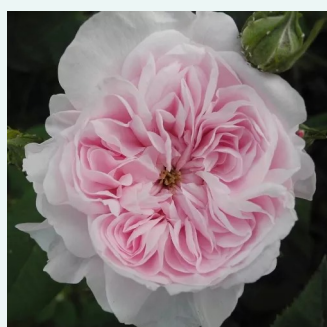

Rosa Crépuscule

de color rosa melocotón - rosales antiguos - noisette (noisettianos)
180-400 cm
rosa de fragancia intensa - pomelo - pomelo
Francis Dubreuil

Rosa Dainty Bess

rosa claro - rosales antiguos - híbrido de té
60-130 cm
rosa de fragancia discreta - té - té
Wm. E. B. Archer & Daughter

Rosa Duc de Cambridge

morado con tonos rosa - rosales antiguos - damascena
120-240 cm
rosa de fragancia intensa - frutal - frutal
Jean Laffay

Rosa Duchesse de Rohan

rosa con tonos morado - rosales antiguos - portland
150-180 cm
rosa de fragancia discreta - canela - canela
Louis Lévêque & Fils

Rosa Empereur du Maroc

púrpura - rosales antiguos - híbrido perpetuo
90-215 cm
rosa de fragancia intensa - manzana - manzana
Bertrand Guinoisseau-Flon

Rosa Erinnerung an Brod

morado con tonos rosa - rosales antiguos - rosales antiguos de jardín
150-250 cm
rosa de fragancia discreta - aroma dulce - aroma dulce
Rudolf Geschwind