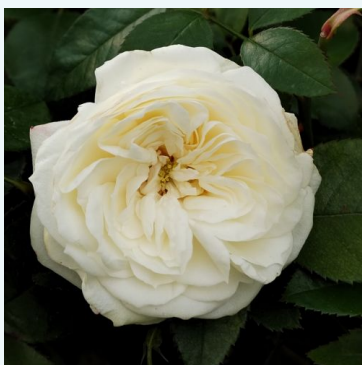

Rosa Amica™

červená - čajohybridná ruža
50-150 cm
intenzívne voňavá ruža - s centifóliovou arómou
Febo Giuseppe Cazzaniga

Rosa Anastasia

biela - čajohybridná ruža
90-100 cm
jemne voňavá ruža - pižmovou arómou
NIRP International

Rosa Andre Le Notre®

ružová - čajohybridná ruža
90-100 cm
intenzívne voňavá ruža - s jahodovou arómou
Alain Meilland

Rosa Andreas Khol

biela - čajohybridná ruža
80-100 cm
jemne voňavá ruža - marhuľovou arómou
Richard Agel