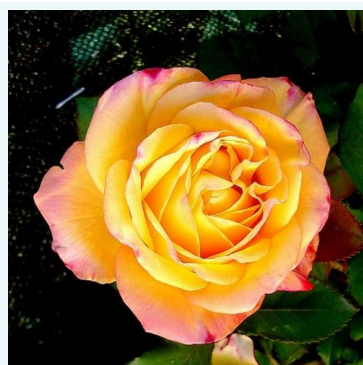

Rosa Baralight®

žltá - čajohybridná ruža
60-80 cm
bez vône - -
Enrico Barni

Rosa Barbetod

žltá - čajohybridná ruža
80-100 cm
intenzívne voňavá ruža - s citrónovou arómou
Anna Medici Barni

Rosa Barbra Streisand™

ružová - čajohybridná ruža
90-150 cm
intenzívne voňavá ruža - s damaskou arómou
Tom Carruth

Rosa Bargira®

žltá - ružová - čajohybridná ruža
90-100 cm
bez vône - -
Enrico Barni

Rosa Barkarole®

červená - čajohybridná ruža
90-160 cm
jemne voňavá ruža - s ovocnou arómou
Hans Jürgen Evers, Mathias Tantau, Jr.