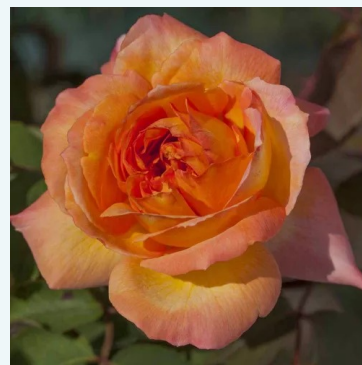

Rosa Renaissance de Fléchère

žltá - čajohybridná ruža
90-100 cm
jemne voňavá ruža - s anízovou arómou
Fabien Ducher

Rosa René Goscinny®

oranžová - ružová - čajohybridná ruža
60-80 cm
intenzívne voňavá ruža - s broskyňovou arómou
Alain Antoine Meilland