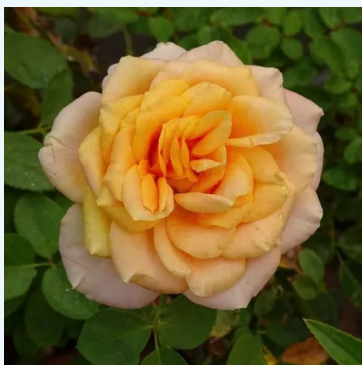

Rosa Rémy Martin®

oranžová - čajohybridná ruža
90-100 cm
stredne voňavá ruža - čajovou arómou
Rene Royon