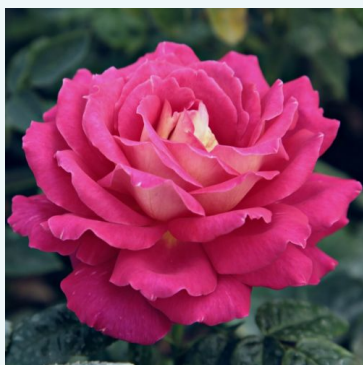

Rosa Truly Scrumptious™

ružová - čajohybridná ruža
80-90 cm
jemne voňavá ruža - s korenistou arómou
Edward Smith