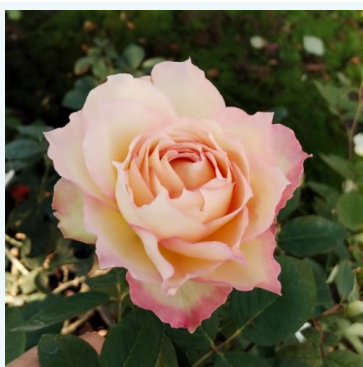

Rosa La Chance d'Amour

žltá - čajohybridná ruža
60-80 cm
bez vône - -
Interplant