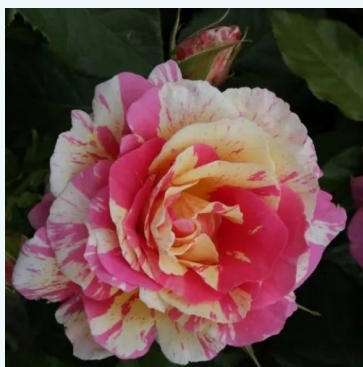

Rosa Claude Monet™

červená - žltá - čajohybridná ruža
90-100 cm
jemne voňavá ruža - so škoricovou arómou
Jack E. Christensen