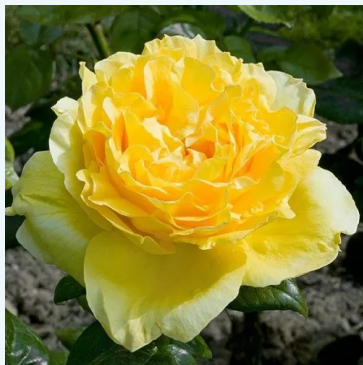

Rosa Souvenir de Marcel Proust™

žltá - čajohybridná ruža
60-80 cm
intenzívne voňavá ruža - s konvalinkovou arómou
Georges Delbard