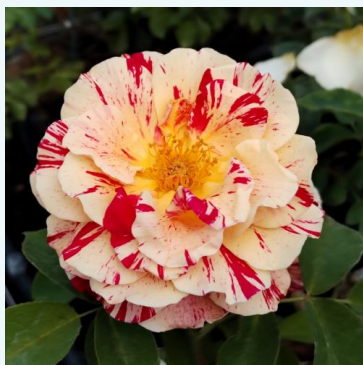

Rosa Maurice Utrillo

ružová - žltá - čajohybridná ruža
60-80 cm
jemne voňavá ruža - s jablkovou arómou
G. Delbard