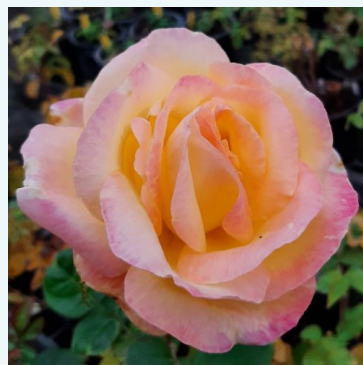

Rosa Pullman Orient Express®

žltá - ružová - čajohybridná ruža
80-90 cm
jemne voňavá ruža - s jahodovou arómou
Ping Lim; Jerry F. Twomey