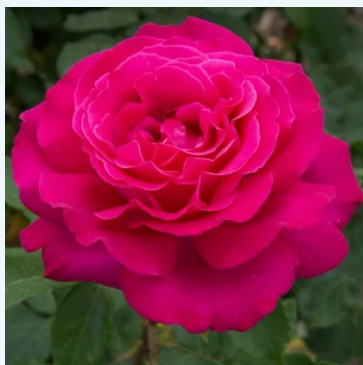

Rosa Velasquez®

ružová - čajohybridná ruža
90-120 cm
intenzívne voňavá ruža - so škorovicovou arómou
Alain Meilland