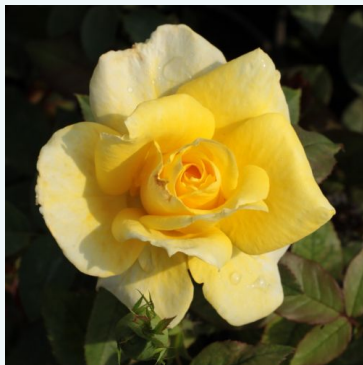

Rosa Frau E. Weigand

žltá - čajohybridná ruža
100-150 cm
intenzívne voňavá ruža - s broskyňovou arómou
Ludwig Weigand