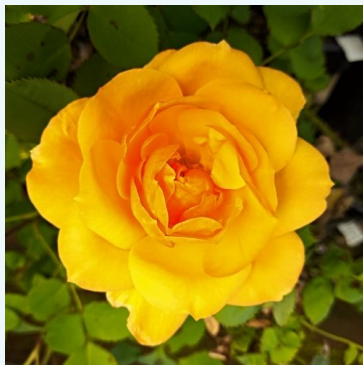

Rosa Golden Delicious

oranžová - čajohybridná ruža
60-80 cm
jemne voňavá ruža - s anízovou arómou
Tom Carruth