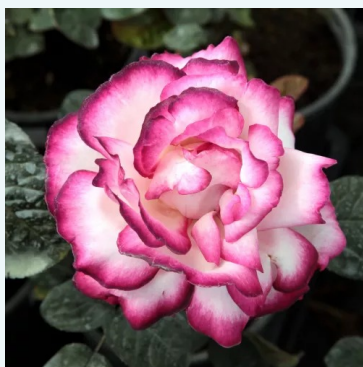

Rosa Atlas™

biela - ružová - čajohybridná ruža
60-80 cm
intenzívne voňavá ruža - so škorovicovou arómou
Georges Delbard