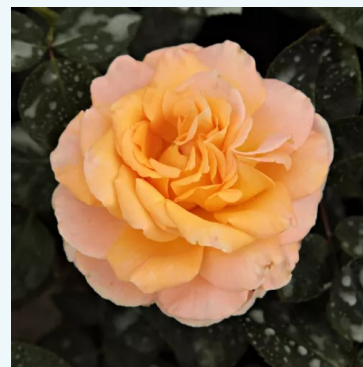

Rosa Scented Memory™

žltá - čajohybridná ruža
100-150 cm
jemne voňavá ruža - čajovou arómou
L. Pernille Olesen, Mogens Nyegaard Olesen