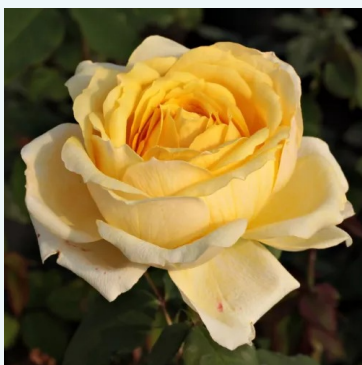

Rosa Venusic™

žltá - čajohybridná ruža
50-150 cm
jemne voňavá ruža - s jablkovou arómou
Georges Delbard, Andre Chabert