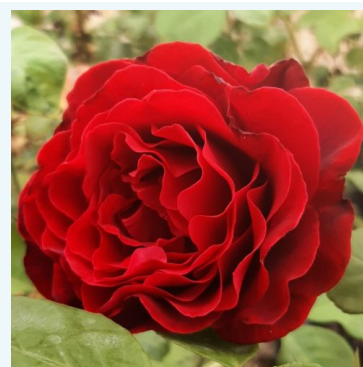

Rosa Sealed with a Kiss™

červená - čajohybridná ruža
80-90 cm
intenzívne voňavá ruža - s anízovou arómou
Nola M. Simpson