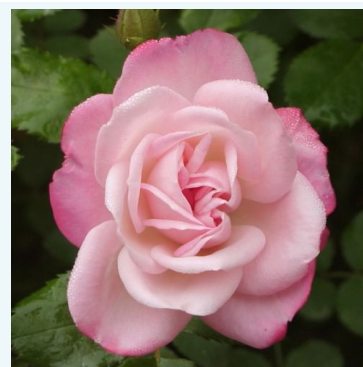

Rosa Sárga - Rózsaszín

žltá - ružová - čajohybridná ruža
80-100 cm
stredne voňavá ruža - s anízovou arómou