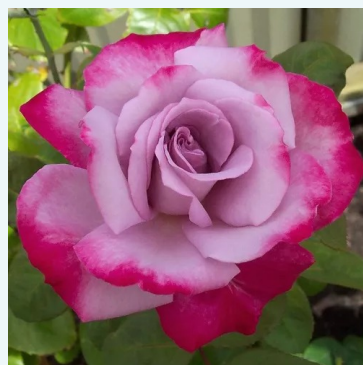

Rosa Broadway

ružová - čajohybridná ruža
60-80 cm
bez vône - -
NIRP International

Rosa Budatétény

ružová - čajohybridná ruža
60-100 cm
stredne voňavá ruža - marhuľovou arómou
Márk Gergely

Rosa Burgundy™

červená - čajohybridná ruža
60-80 cm
jemne voňavá ruža - klinčekovou arómou
PhenoGeno Roses