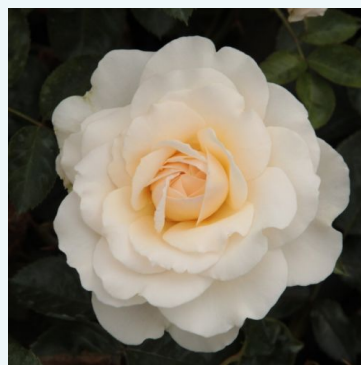

Rosa Márton Áron

biela - čajohybridná ruža
70-100 cm
stredne voňavá ruža - s grapefruitovou arómou
Márk Gergely