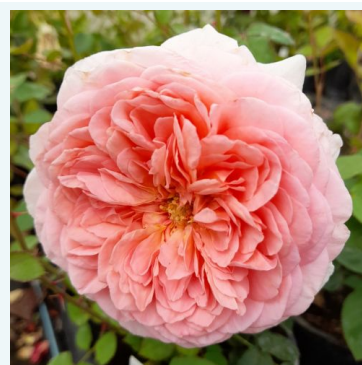

Rosa Malaga

žltá - čajohybridná ruža
60-80 cm
jemne voňavá ruža - s citrónovou arómou
Interplant