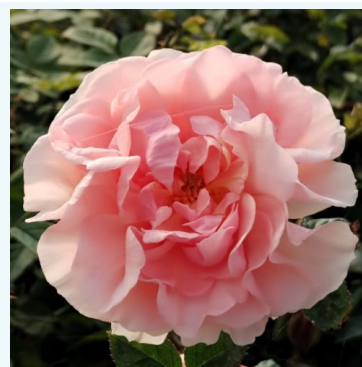

Rosa Donatella®

ružová - čajohybridná ruža
80-100 cm
intenzívne voňavá ruža - s damaskou arómou
Michèle Meilland Richardier