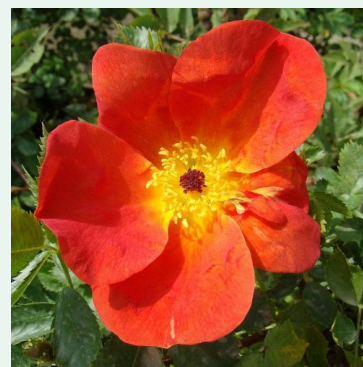

Rosa Blue Moon Cl.

fialová - climber, popínavá ruža
245-305 cm
intenzívne voňavá ruža - s broskyňovou arómou
Julie Jackson; Fred A. Mungia