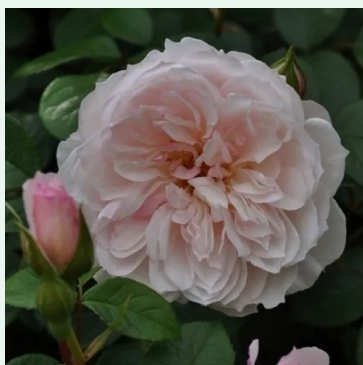

Rosa Ausdrawn

ružová - climber, popínavá ruža
250-400 cm
intenzívne voňavá ruža - so sladkou arómou
David Austin