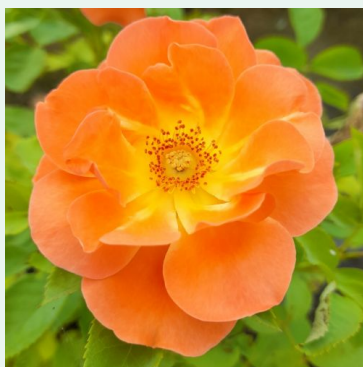

Rosa Orange Dawn

oranžová - climber, popínavá ruža
200-250 cm
jemne voňavá ruža - s jahodovou arómou
Christopher H. Warner