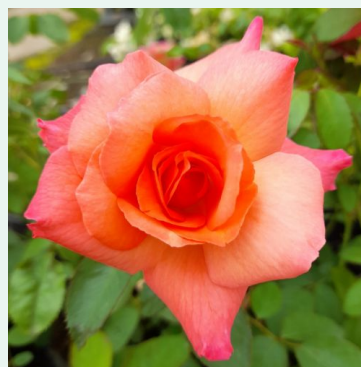

Rosa Sunrise

oranžová - climber, popínavá ruža
100-150 cm
jemne voňavá ruža - s konvalinkovou arómou
W. Kordes & Sons