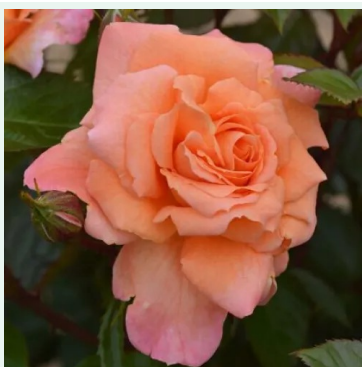

Rosa Scent From Heaven

oranžová - climber, popínavá ruža
630-650 cm
intenzívne voňavá ruža - s ovocnou arómou
Christopher H. Warner