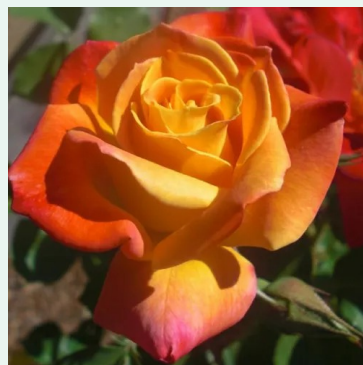

Rosa Joseph's Coat

oranžová - climber, popínavá ruža
245-365 cm
stredne voňavá ruža - s centifóliovou arómou
David L. Armstrong