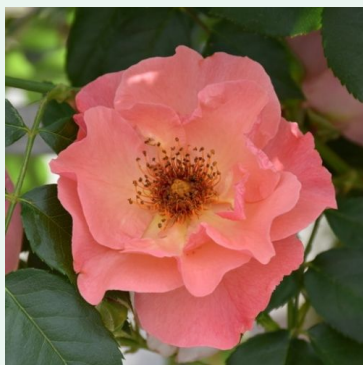

Rosa Korizont

ružová - climber, popínavá ruža
300-400 cm
intenzívne voňavá ruža - vanilkovou arómou
Reimer Kordes