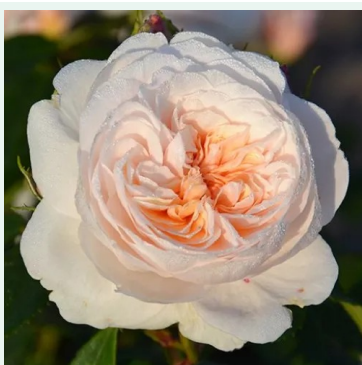

Rosa Sabrina®

ružová - climber, popínavá ruža
200-250 cm
jemne voňavá ruža - s damaskou arómou
Alain Antoine Meilland