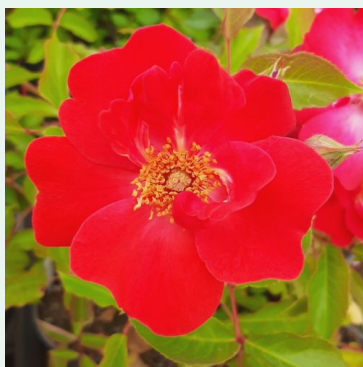

Rosa Millard de Martigny

červená - climber, popínavá ruža
150-250 cm
jemne voňavá ruža - s jahodovou arómou
Fabien Ducher, Dominique Massad