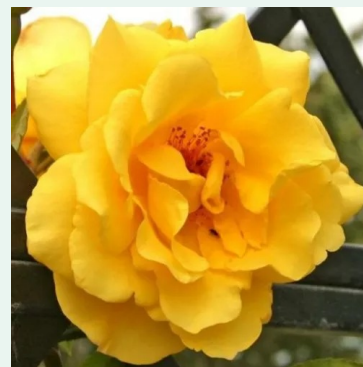

Rosa Golden Gate®

žltá - climber, popínavá ruža
200-300 cm
jemne voňavá ruža - s damaskou arómou
Tim Hermann Kordes