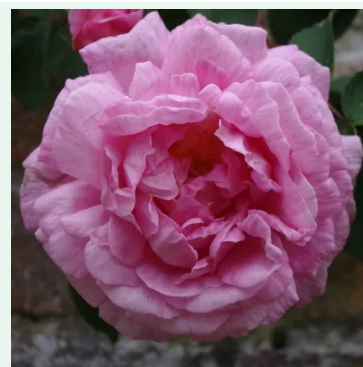

Rosa Constance Spry

ružová - climber, popínavá ruža
150-300 cm
intenzívne voňavá ruža - s grapefruitovou arómou
David Austin