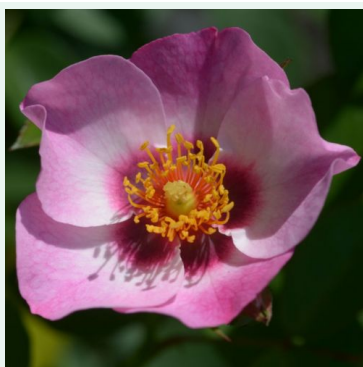

Rosa Persian Dawn

fialová - climber, popínavá ruža
150-200 cm
jemne voňavá ruža - malinovou arómou
Martin Visser