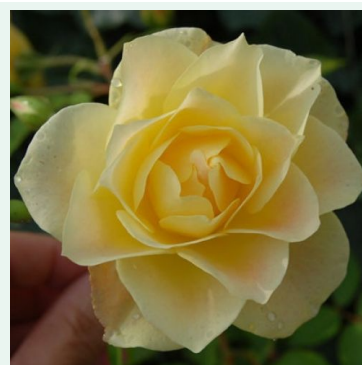

Rosa Scarman's Golden Rambler

žltá - rambler, ťahavá ruža
250-600 cm
stredne voňavá ruža - s broskyňovou arómou
John Scarman