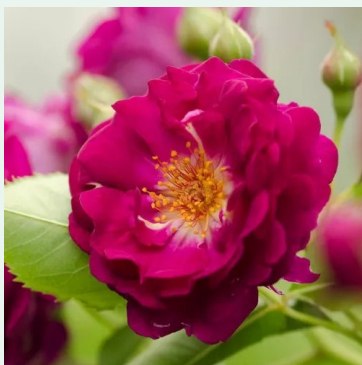

Rosa Rosengarten Zweibrücken

fialová - climber, popínavá ruža
220-250 cm
intenzívne voňavá ruža - pižmovou arómou
Christopher H. Warner