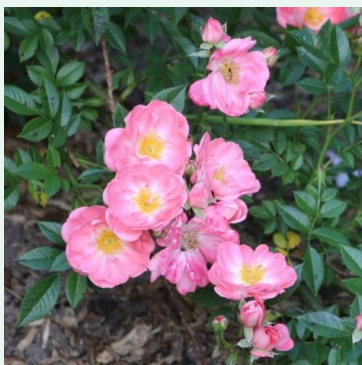

Rosa Kalyke

ružová - climber, popínavá ruža
120-150 cm
stredne voňavá ruža - s grapefruitovou arómou
Seizo Suzuki