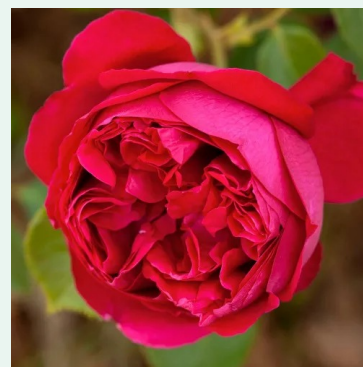

Rosa Eric Tabarly®

červená - climber, popínavá ruža
200-400 cm
intenzívne voňavá ruža - s jablkovou arómou
Alain Meilland