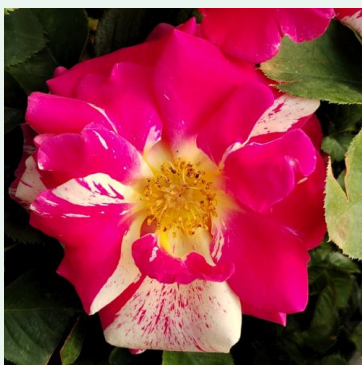

Rosa Wekrosopela

ružová - biela - climber, popínavá ruža
380-420 cm
jemne voňavá ruža - medovou arómou
Tom Carruth