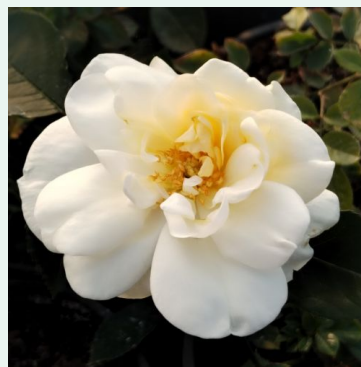

Rosa Sourire d'Orchidée

ružová - climber, popínavá ruža
150-180 cm
bez vône - -
Paul Croix