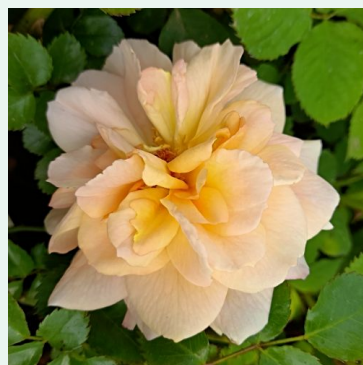

Rosa Autumn Sunset

žltá - climber, popínavá ruža
150-365 cm
intenzívne voňavá ruža - klinčekovou arómou
Malcolm Lowe