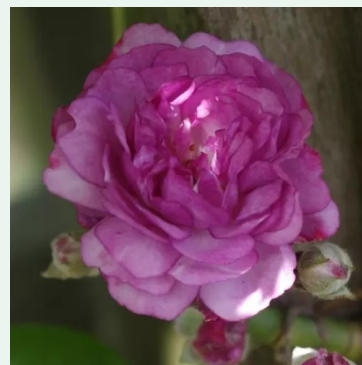

Rosa Rose-Marie Viaud

ružová - rambler, ťahavá ruža
350-450 cm
jemne voňavá ruža - s ovocnou arómou
M. Igout