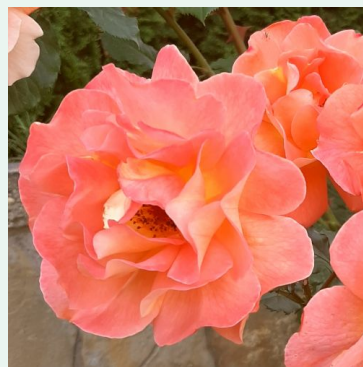

Rosa Metanoïa

oranžová - climber, popínavá ruža
250-300 cm
bez vône - -
-