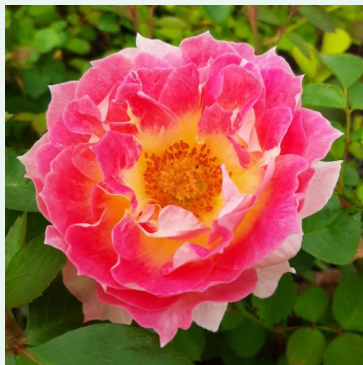

Rosa César

ružová - climber, popínavá ruža
300-500 cm
jemne voňavá ruža - s anízovou arómou
Meiland International