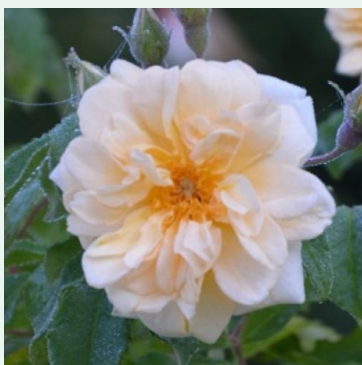

**Rosa Alexander MacKenzie**

červená - climber, popínavá ruža  
180-250 cm  
jemne voňavá ruža - malinovou arómou  
Dr. Felicitas Svejda

**Rosa Alexandre Girault**

ružová - rambler, ťahavá ruža  
350-700 cm  
intenzívne voňavá ruža - s korenistou arómou  
Barbier Frères & Compagnie

**Rosa Alibaba®**

ružová - climber, popínavá ruža  
250-300 cm  
jemne voňavá ruža - so škoricovou arómou  
Christopher H. Warner

**Rosa Alister Stella Gray**

žltá - rambler, ťahavá ruža  
250-500 cm  
stredne voňavá ruža - s broskyňovou arómou  
Alexander Hill Gray