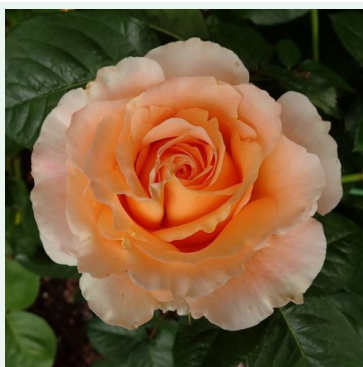

Rosa Scented Dawn

ružová - climber, popínavá ruža
250-300 cm
jemne voňavá ruža - marhuľovou arómou
Jacques Mouchoffe