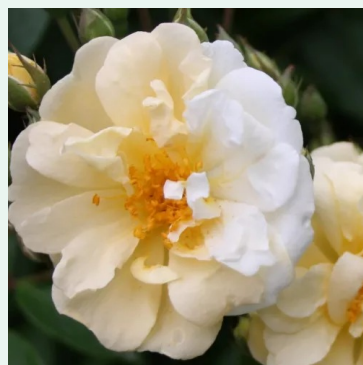

Rosa Christine Hélène

žltá - rambler, ťahavá ruža
200-300 cm
jemne voňavá ruža - s citrónovou arómou
Christine Meile