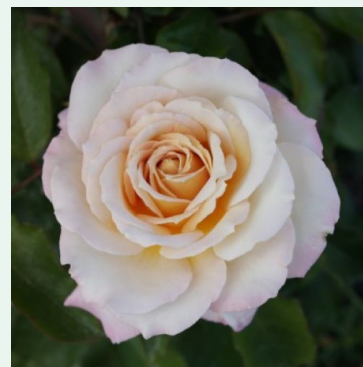

Rosa Crème de la crème

biela - climber, popínavá ruža
200-250 cm
intenzívne voňavá ruža - so sladkou arómou
Douglas L. Gandy