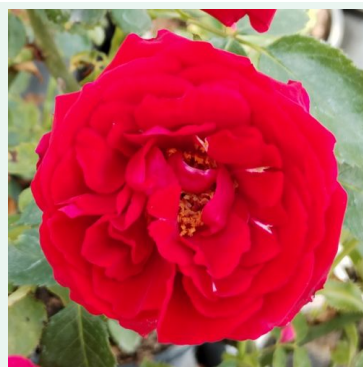

Rosa Ravensteiner Mühlenrose

červená - climber, popínavá ruža
200-250 cm
jemne voňavá ruža - s ovocnou arómou
Márk Gergely