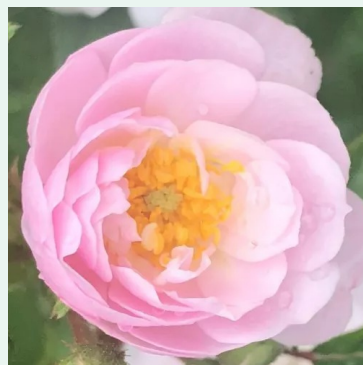

Rosa Little Rambler

ružová - climber, popínavá ruža
150-245 cm
intenzívne voňavá ruža - čajovou arómou
Christopher H. Warner