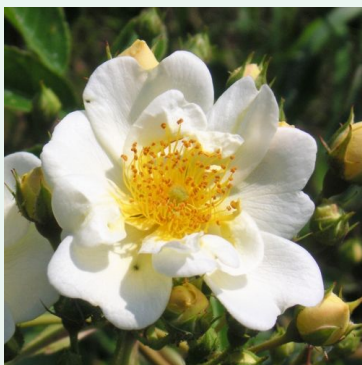

Rosa Hybrida

biela - rambler, ťahavá ruža
300-700 cm
intenzívne voňavá ruža - so sladkou arómou