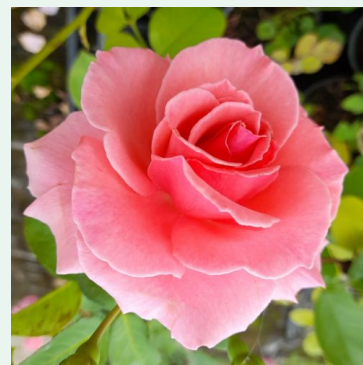

Rosa Tanklewi®

ružová - climber, popínavá ruža
250-300 cm
intenzívne voňavá ruža - s broskyňovou arómou
Mathias Tantau, Jr.