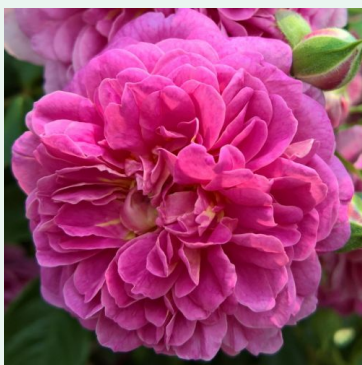

Rosa Lolita

fialová - climber, popínavá ruža
150-200 cm
intenzívne voňavá ruža - s centifóliovou arómou
Discovered by - pharmaROSA®