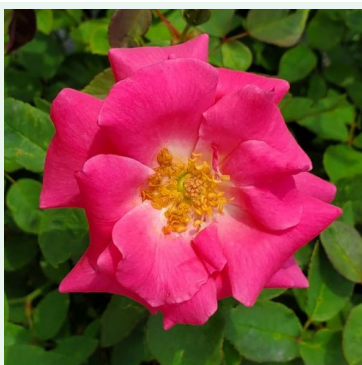

Rosa Zéphirine Drouhin

ružová - climber, popínavá ruža
300-500 cm
intenzívne voňavá ruža - so škoricovou arómou
Bizot