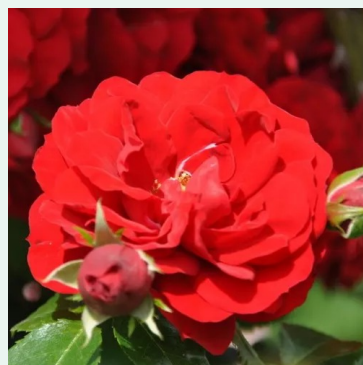

Rosa Amadeus®

červená - climber, popínavá ruža
200-250 cm
jemne voňavá ruža - s ovocnou arómou
W. Kordes & Sons