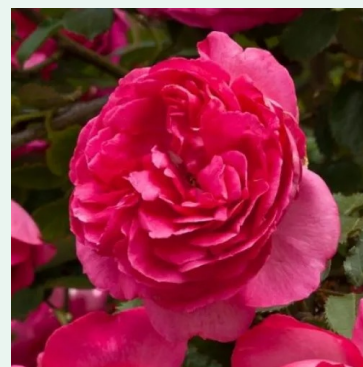

Rosa Cyclamen P. de Ronsard®

ružová - climber, popínavá ruža
300-320 cm
jemne voňavá ruža - vanilkovou arómou
Reg Tomerlin