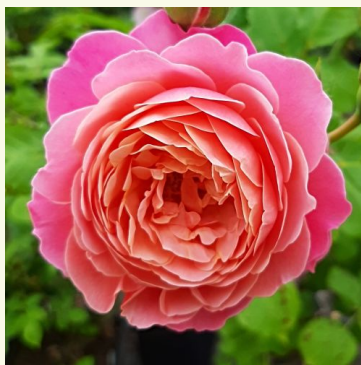

Rosa Prix P. J. Redouté

ružová - oranžová - nostalgická ruža
60-80 cm
intenzívne voňavá ruža - vanilkovou arómou
Dominique Massad