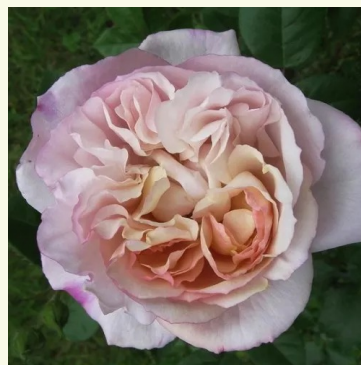

Rosa Herkules®

žltá - fialová - nostalgická ruža
90-120 cm
intenzívne voňavá ruža - pižmovou arómou
W. Kordes & Sons