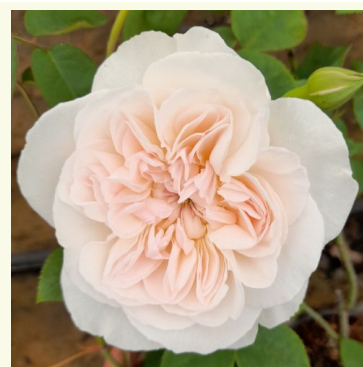

**Rosa Crocus Rose**

biela - anglická ruža  
90-120 cm  
jemne voňavá ruža - malinovou arómou  
David Austin

**Rosa Daisy's Delight**

ružová - nostalgická ruža  
100-120 cm  
jemne voňavá ruža - so sladkou arómou  
John Scarman

**Rosa Daldirector**

ružová - nostalgická ruža  
60-90 cm  
stredne voňavá ruža - medovou arómou  
Davide Dalla Libera

**Rosa Dalintore**

biela - nostalgická ruža  
80-100 cm  
stredne voňavá ruža - s centifóliovou arómou  
Davide Dalla Libera