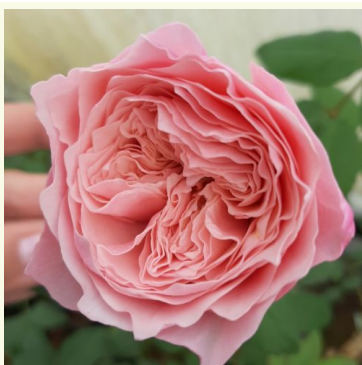

Rosa Antique Rose

ružová - nostalgická ruža
100-120 cm
stredne voňavá ruža - kyslou arómou
John Scarman