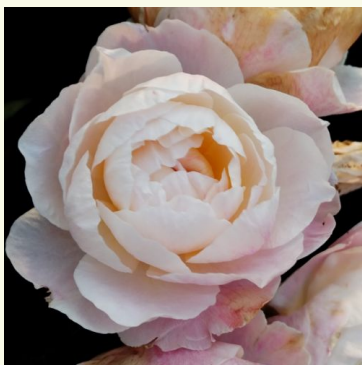

Rosa Paolina™

ružová - nostalgická ruža
80-100 cm
jemne voňavá ruža - kyslou arómou
L. Pernille Olesen, Mogens Nyegaard Olesen