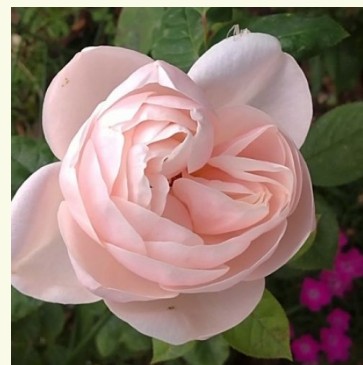

Rosa Vichy®

ružová - nostalgická ruža
80-100 cm
intenzívne voňavá ruža - s konvalinkovou arómou
G. Delbard