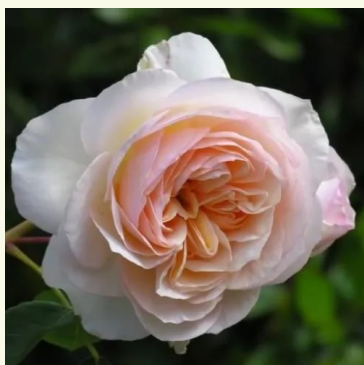

Rosa Perdita

žltá - anglická ruža
100-120 cm
intenzívne voňavá ruža - so škorovicovou arómou
David Austin