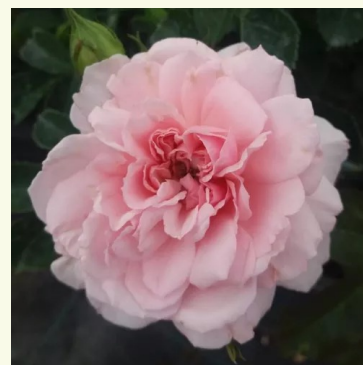

**Rosa Benoite Groult**

žltá - nostalgická ruža  
100-120 cm  
jemne voňavá ruža - s citrónovou arómou  
Fabien Ducher, Dominique Massad

**Rosa Bicentenaire de Guillot**

červená - nostalgická ruža  
80-100 cm  
intenzívne voňavá ruža - čajovou arómou  
Dominique Massad

**Rosa Birthe Kjaer**

červená - nostalgická ruža  
60-100 cm  
intenzívne voňavá ruža - s broskyňovou arómou  
Mogens Nyegaard Olesen

**Rosa Blush™ Winterjewel®**

ružová - nostalgická ruža  
80-90 cm  
jemne voňavá ruža - so sladkou arómou  
PhenoGeno Roses