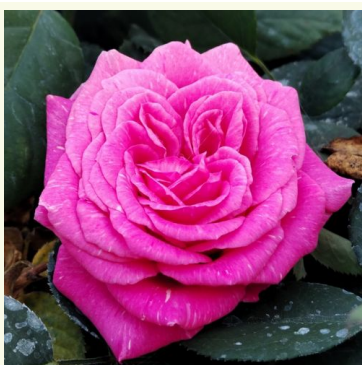

Rosa Rajah's Rose

ružová - nostalgická ruža
100-150 cm
jemne voňavá ruža - s anízovou arómou
John Scarman