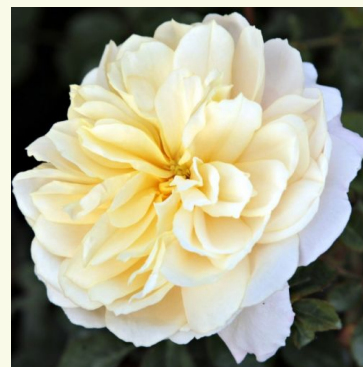

Rosa Crocus Rose

biela - anglická ruža
90-120 cm
jemne voňavá ruža - malinovou arómou
David Austin