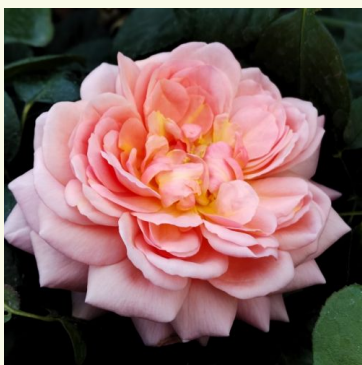

Rosa Elizabeth Stuart

žltá - nostalgická ruža
100-120 cm
intenzívne voňavá ruža - s damaskou arómou
Dominique Massad