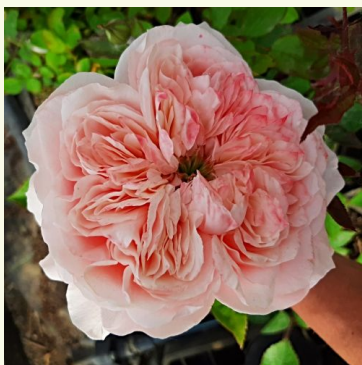

Rosa Mikoto

ružová - nostalgická ruža
60-80 cm
jemne voňavá ruža - čajovou arómou
Keiji Kunieda