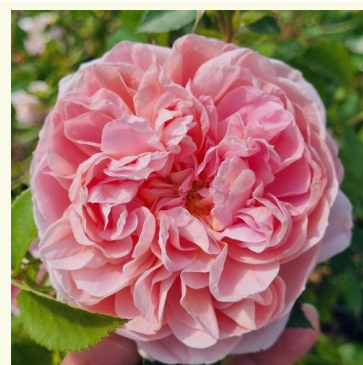

Rosa Auslisten

ružová - anglická ruža
90-150 cm
jemne voňavá ruža - klinčekovou arómou
David Austin