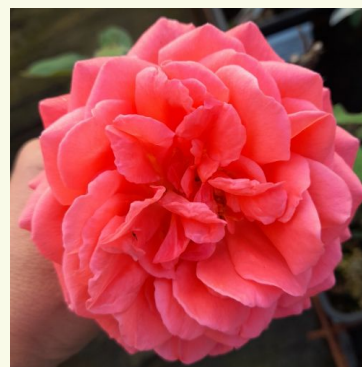

Rosa Cimarosa

ružová - nostalgická ruža
60-80 cm
intenzívne voňavá ruža - medovou arómou
Louis Lens