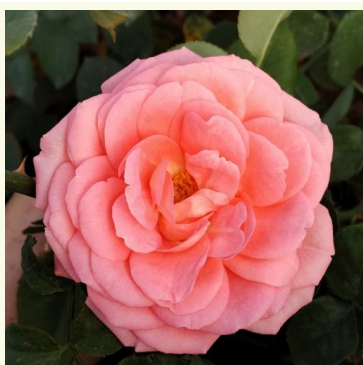

Rosa Amelia™

ružová - nostalgická ruža
100-150 cm
stredne voňavá ruža - s korenistú arómou
L. Pernille Olesen, Mogens Nyegaard Olesen