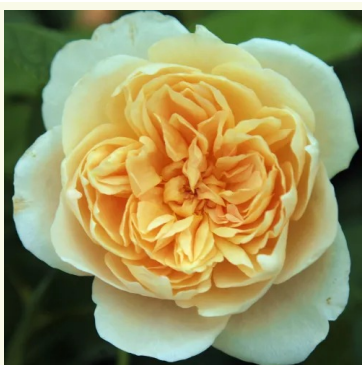

**Rosa Ariadne**

žltá - nostalgická ruža  
70-90 cm  
stredne voňavá ruža - malinovou arómou  
Takunori Kimura

**Rosa Ausbite**

ružová - anglická ruža  
150-180 cm  
intenzívne voňavá ruža - pižmovou arómou  
David Austin

**Rosa Ausblush**

ružová - anglická ruža  
120-130 cm  
intenzívne voňavá ruža - pižmovou arómou  
David Austin

**Rosa Ausbord**

ružová - anglická ruža  
100-180 cm  
intenzívne voňavá ruža - pižmovou arómou  
David Austin