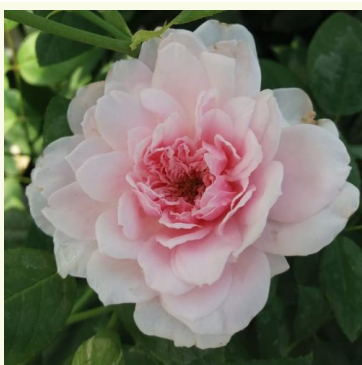

Rosa Ausorts

ružová - anglická ruža
150-360 cm
jemne voňavá ruža - s konvalinkovou arómou
David Austin