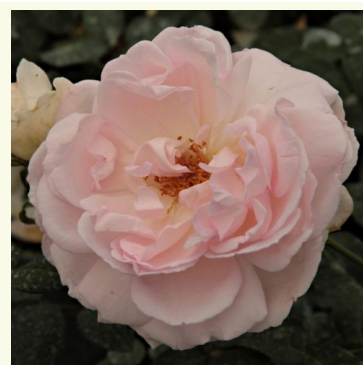

Rosa Ausreef

ružová - anglická ruža
90-150 cm
jemne voňavá ruža - s korenistou arómou
David Austin