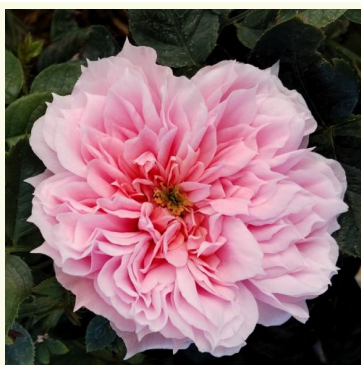

Rosa Aqualina

ružová - nostalgická ruža
70-100 cm
intenzívne voňavá ruža - s jablkovou arómou
Discovered by - pharmaROSA®