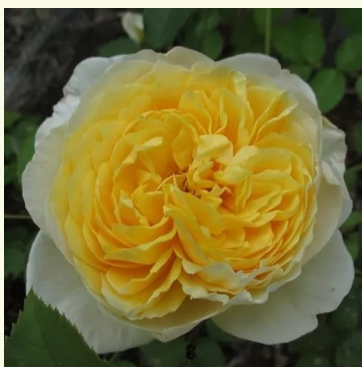

**Rosa Capricia™**

červená - nostalgická ruža  
100-150 cm  
intenzívne voňavá ruža - s korenistou arómou  
Mogens Nyegaard Olesen

**Rosa Casteu Gombert**

žltá - nostalgická ruža  
80-100 cm  
jemne voňavá ruža - medovou arómou  
Dominique Massad

**Rosa Chantal Mérieux™**

ružová - nostalgická ruža  
80-100 cm  
intenzívne voňavá ruža - čajovou arómou  
Dominique Massad

**Rosa Charles Rennie Mackintosh**

ružová - anglická ruža  
90-150 cm  
jemne voňavá ruža - s broskyňovou arómou  
David Austin