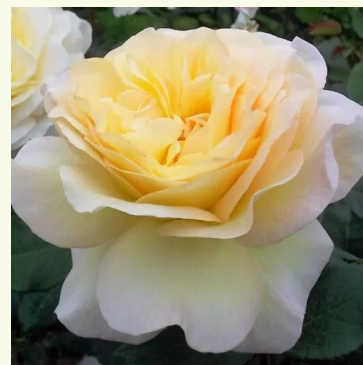

Rosa Benoite Groult

žltá - nostalgická ruža
100-120 cm
jemne voňavá ruža - s citrónovou arómou
Fabien Ducher, Dominique Massad