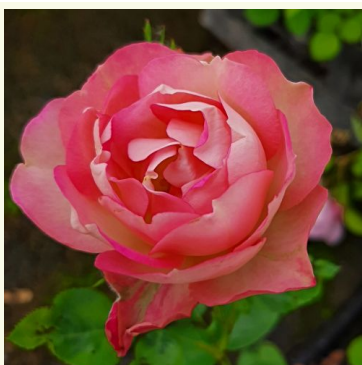

Rosa Acropolis

ružová - nostalgická ruža
50-70 cm
jemne voňavá ruža - orgovánovou arómou
Meiland International